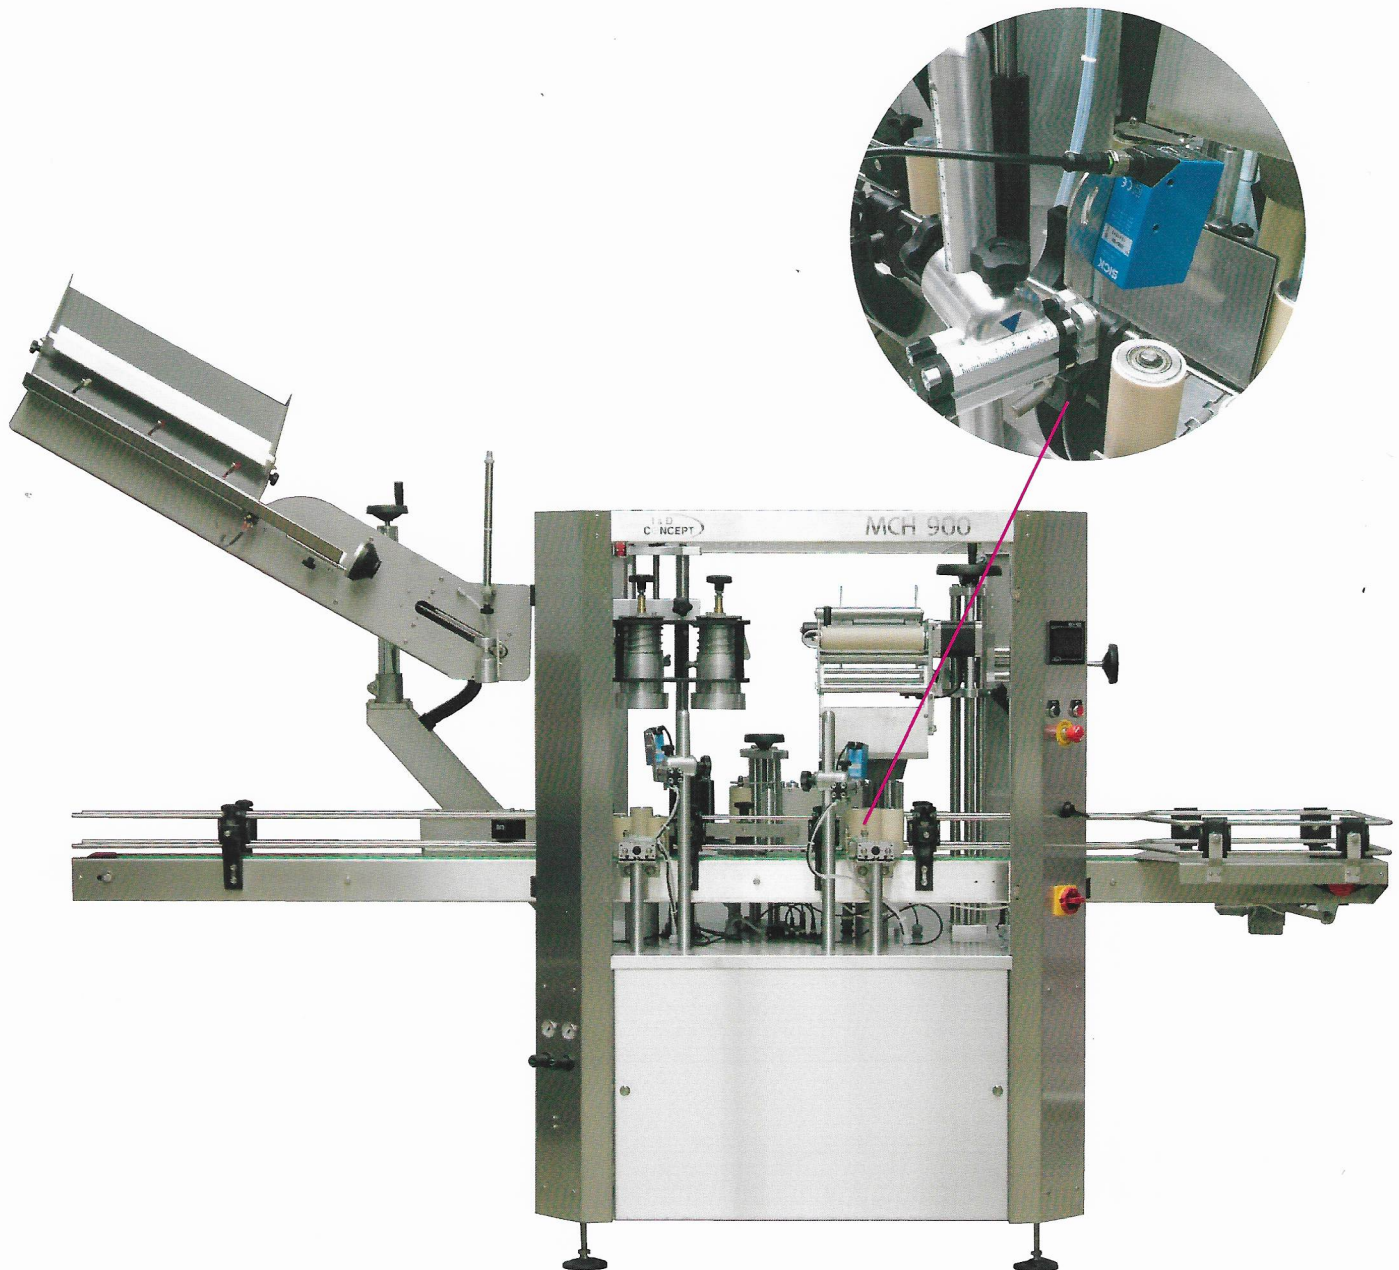

MCH 900

ID CONCEPT

11 Allée de la Côte des Blancs - ZA Les Terres Rouges - 51200 Epernay

Tél : +33 (0)3 26 55 37 85 - www.i-d-concept.com

Email : contact@i-d-concept.com - Siret 815 014 311 00014