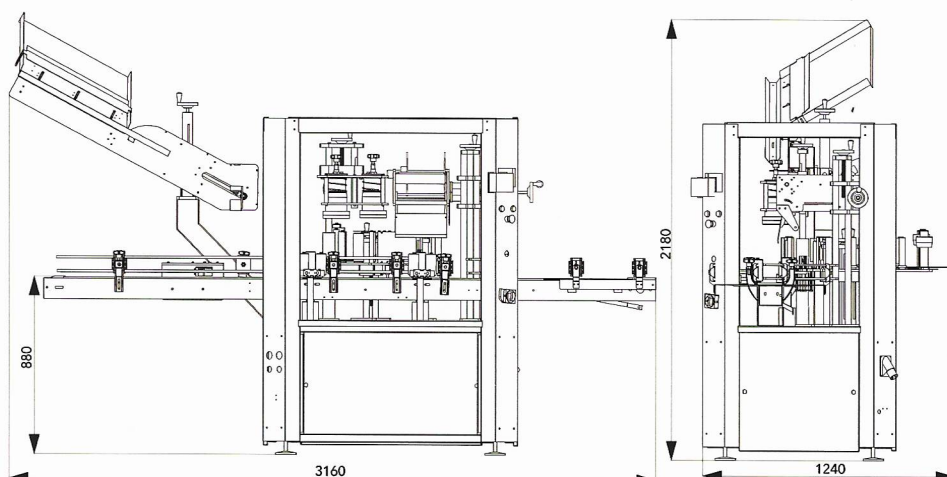

# MCH 900

La **MCH 900** étiqueteuse adhésive automatique avec distributeur automatique de capsules est équipée de 3 postes d'étiquetage : étiquettes, contre-étiquettes, collerettes. Elle gère automatiquement l'introduction des bouteilles jusqu'à la table statique de sortie par convoyeur motorisé.

La **MCH 900** vous permettra l'étiquetage de : demies, bouteilles, magnums et bouteilles spéciales avec un diamètre de 55 à 127 mm et avec une hauteur maximum d'étiquettes de 165 mm.

## CARACTERISTIQUES TECHNIQUES

**Type** : étiqueteuse adhésive automatique capsules, étiquettes, collerettes et contre-étiquettes

**Technologie** : numérique et moteurs pas à pas

**Dialogue opérateur** : écran tactile couleur avec fonction d'enregistrement des programmes d'habillages

## OPTIONS

- ✓ Encolleur de goulot X 2
- ✓ Cellule fourche ultrason pour habillages transparents
- ✓ Marqueur de lot par incision
- ✓ Marqueur de lot jet encre
- ✓ Table tournante (sortie) diamètre 800 mm environ 60 bouteilles
- ✓ Table autovidante (entrée) diamètre 800 mm environ 60 bouteilles
- ✓ Détecteur de bourrage de table d'accumulation
- ✓ Poste médaillon sur partie plate
- ✓ Mireuse